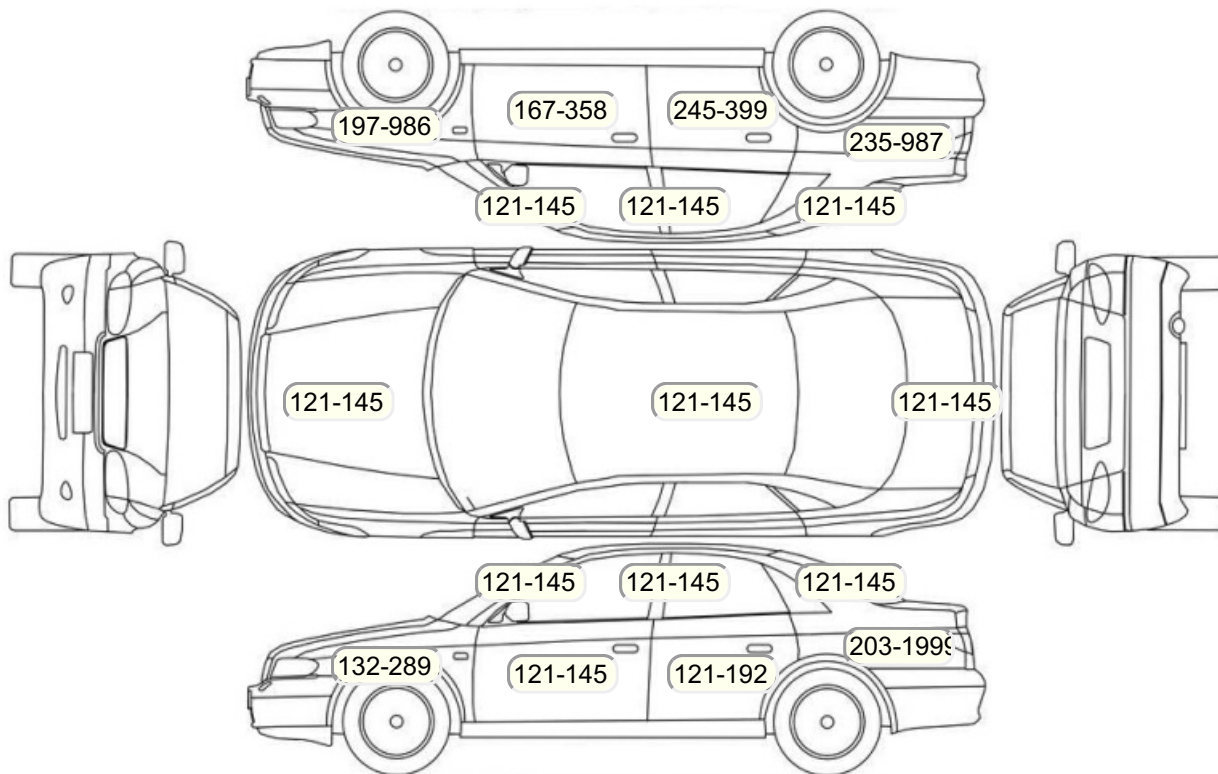

Акт осмотра автомобиля

г. Москва

11.10.2024

Марка	Citroen	Модель	C4 Picasso
Год	01/01/2014	Пробег	187000 км
ВИН	VF73D5GXAEJ793079	Цвет	Голубой
Двигатель	1598 см / Бензин	Коробка передач	автоматическая коробка
Тип кузова	Компактвэн	Привод	передний привод
ПТС	Оригинал	Кол-во регистраций	2
Кол-во ключей	2	Гарантия до	01.06.2018/Нет
Предварительная оценка		Второй комплект колес/шин	Нет

Осмотр состояния ЛКП, мкр

Повреждения экс- и интерьера

Элемент	Состояние ЛКП элемента	Повреждение
Бампер задний	х	х
Дверь задняя левая	Окрашено	Скол
Дверь задняя правая	Окрашено, Ремонт	
Дверь передняя левая		Скол, Царапина
Дверь передняя правая	Окрашено, Ремонт	
Зеркало заднего вида боковое правое	х	х
Крыло заднее левое	Окрашено, Ремонт	
Крыло заднее правое	Окрашено, Ремонт	
Крыло переднее левое	Окрашено	
Крыло переднее правое	Окрашено, Ремонт	
Крышка или дверь багажника	Окрашено	Пластик
Стекло ветровое(лобовое)	х	х